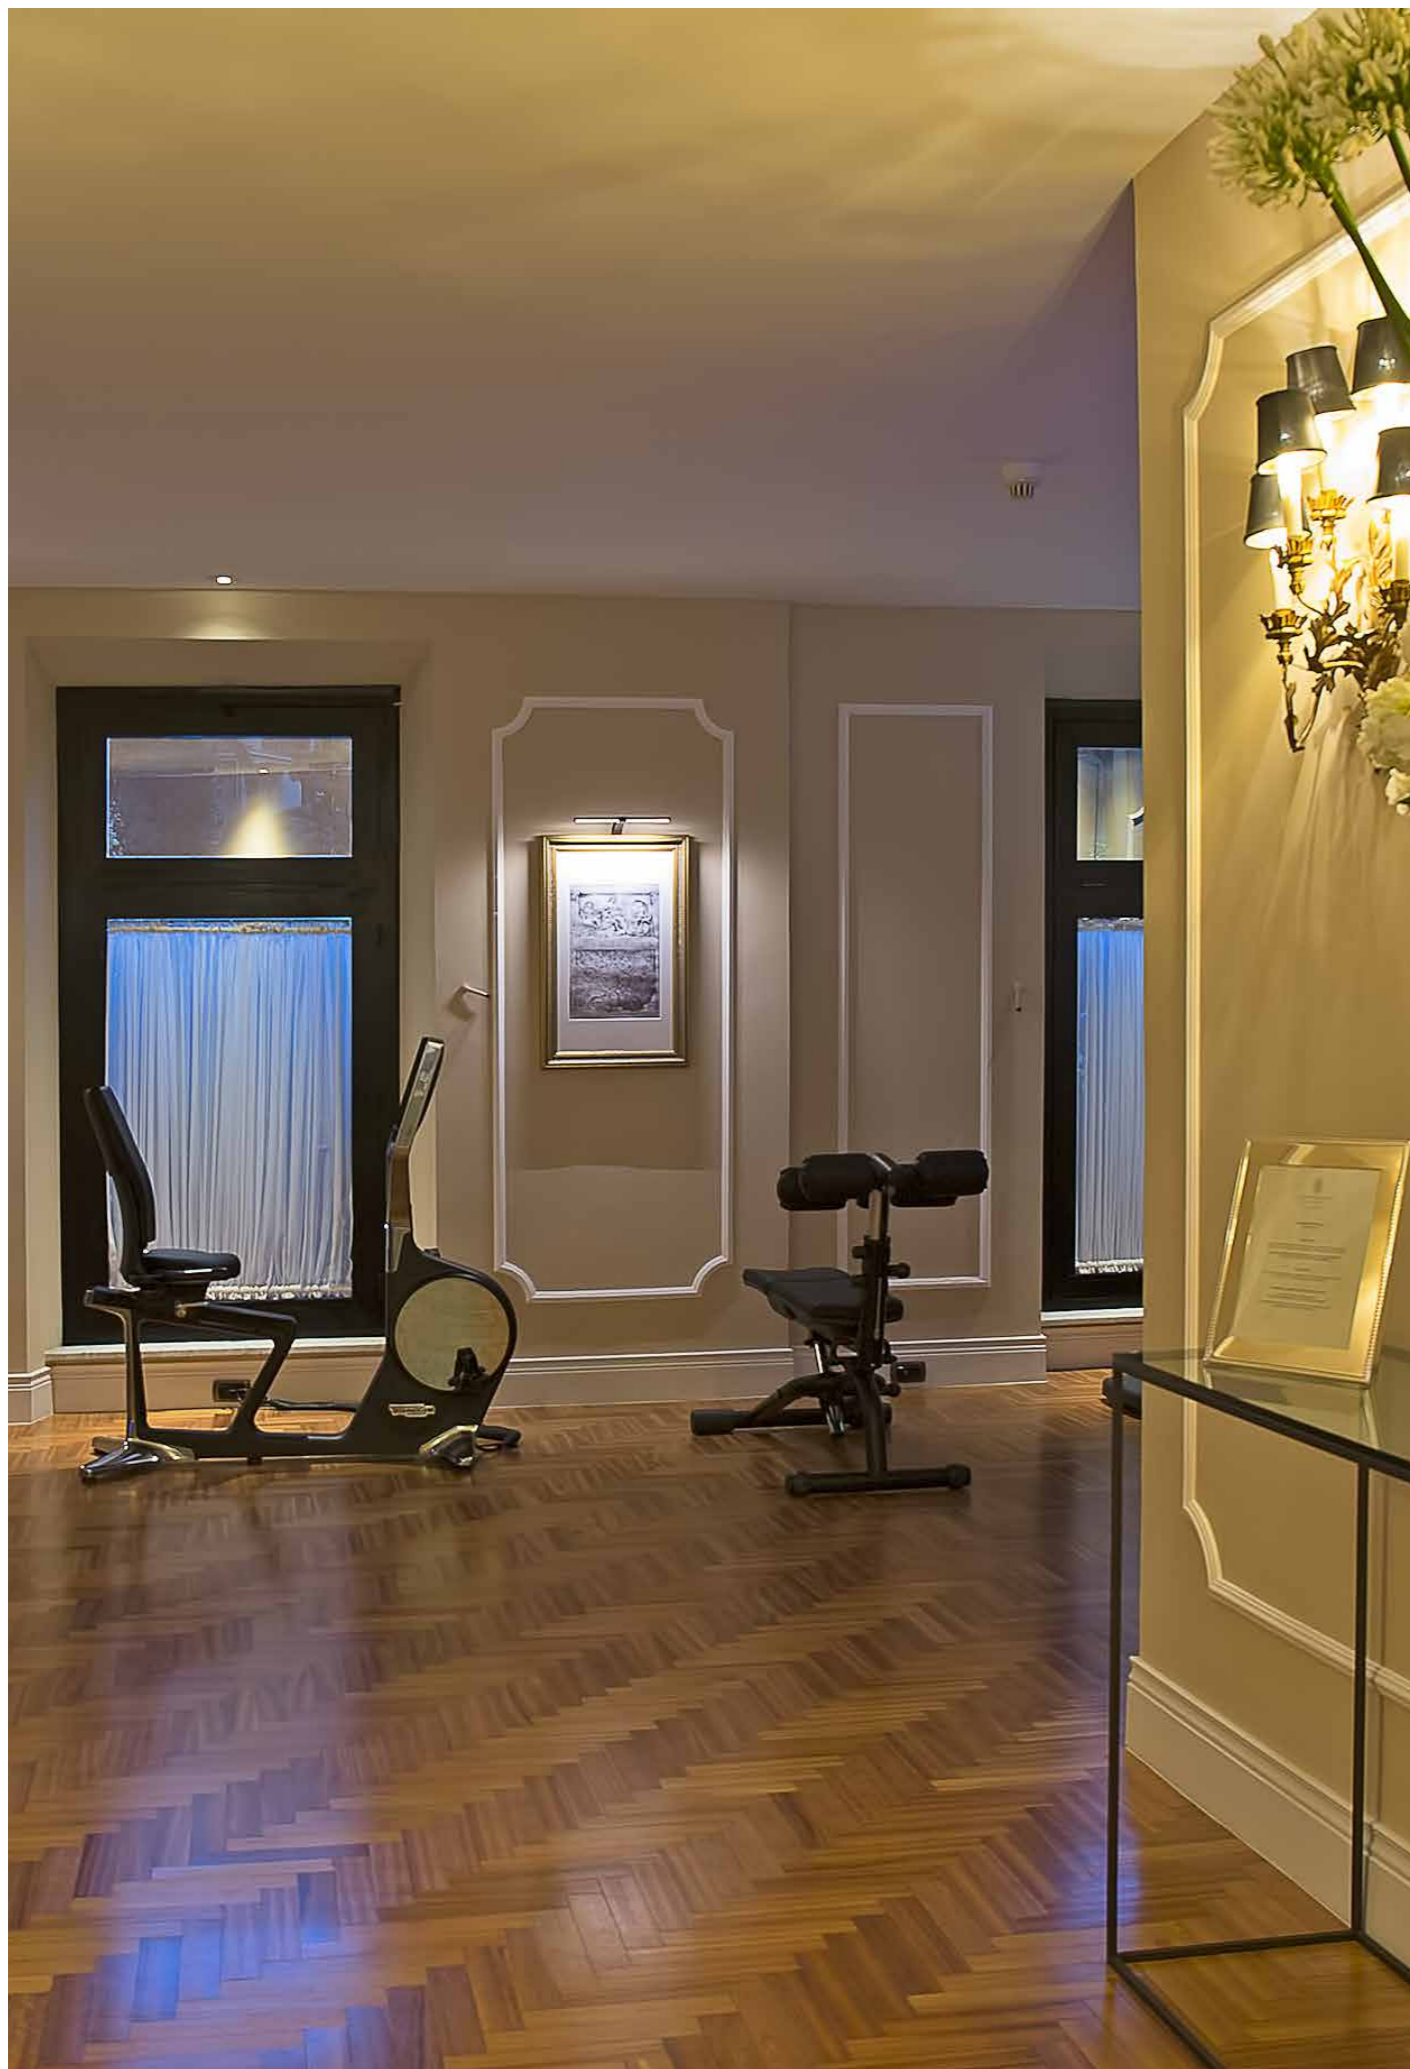

MYTHA FITNESS SUITE

Fitness Suite di ultima generazione, dotata delle più sofisticate apparecchiature Technogym e Power Plate.

State-of-the-art fitness suite featuring the ultimate Technogym and Power Plate equipment.